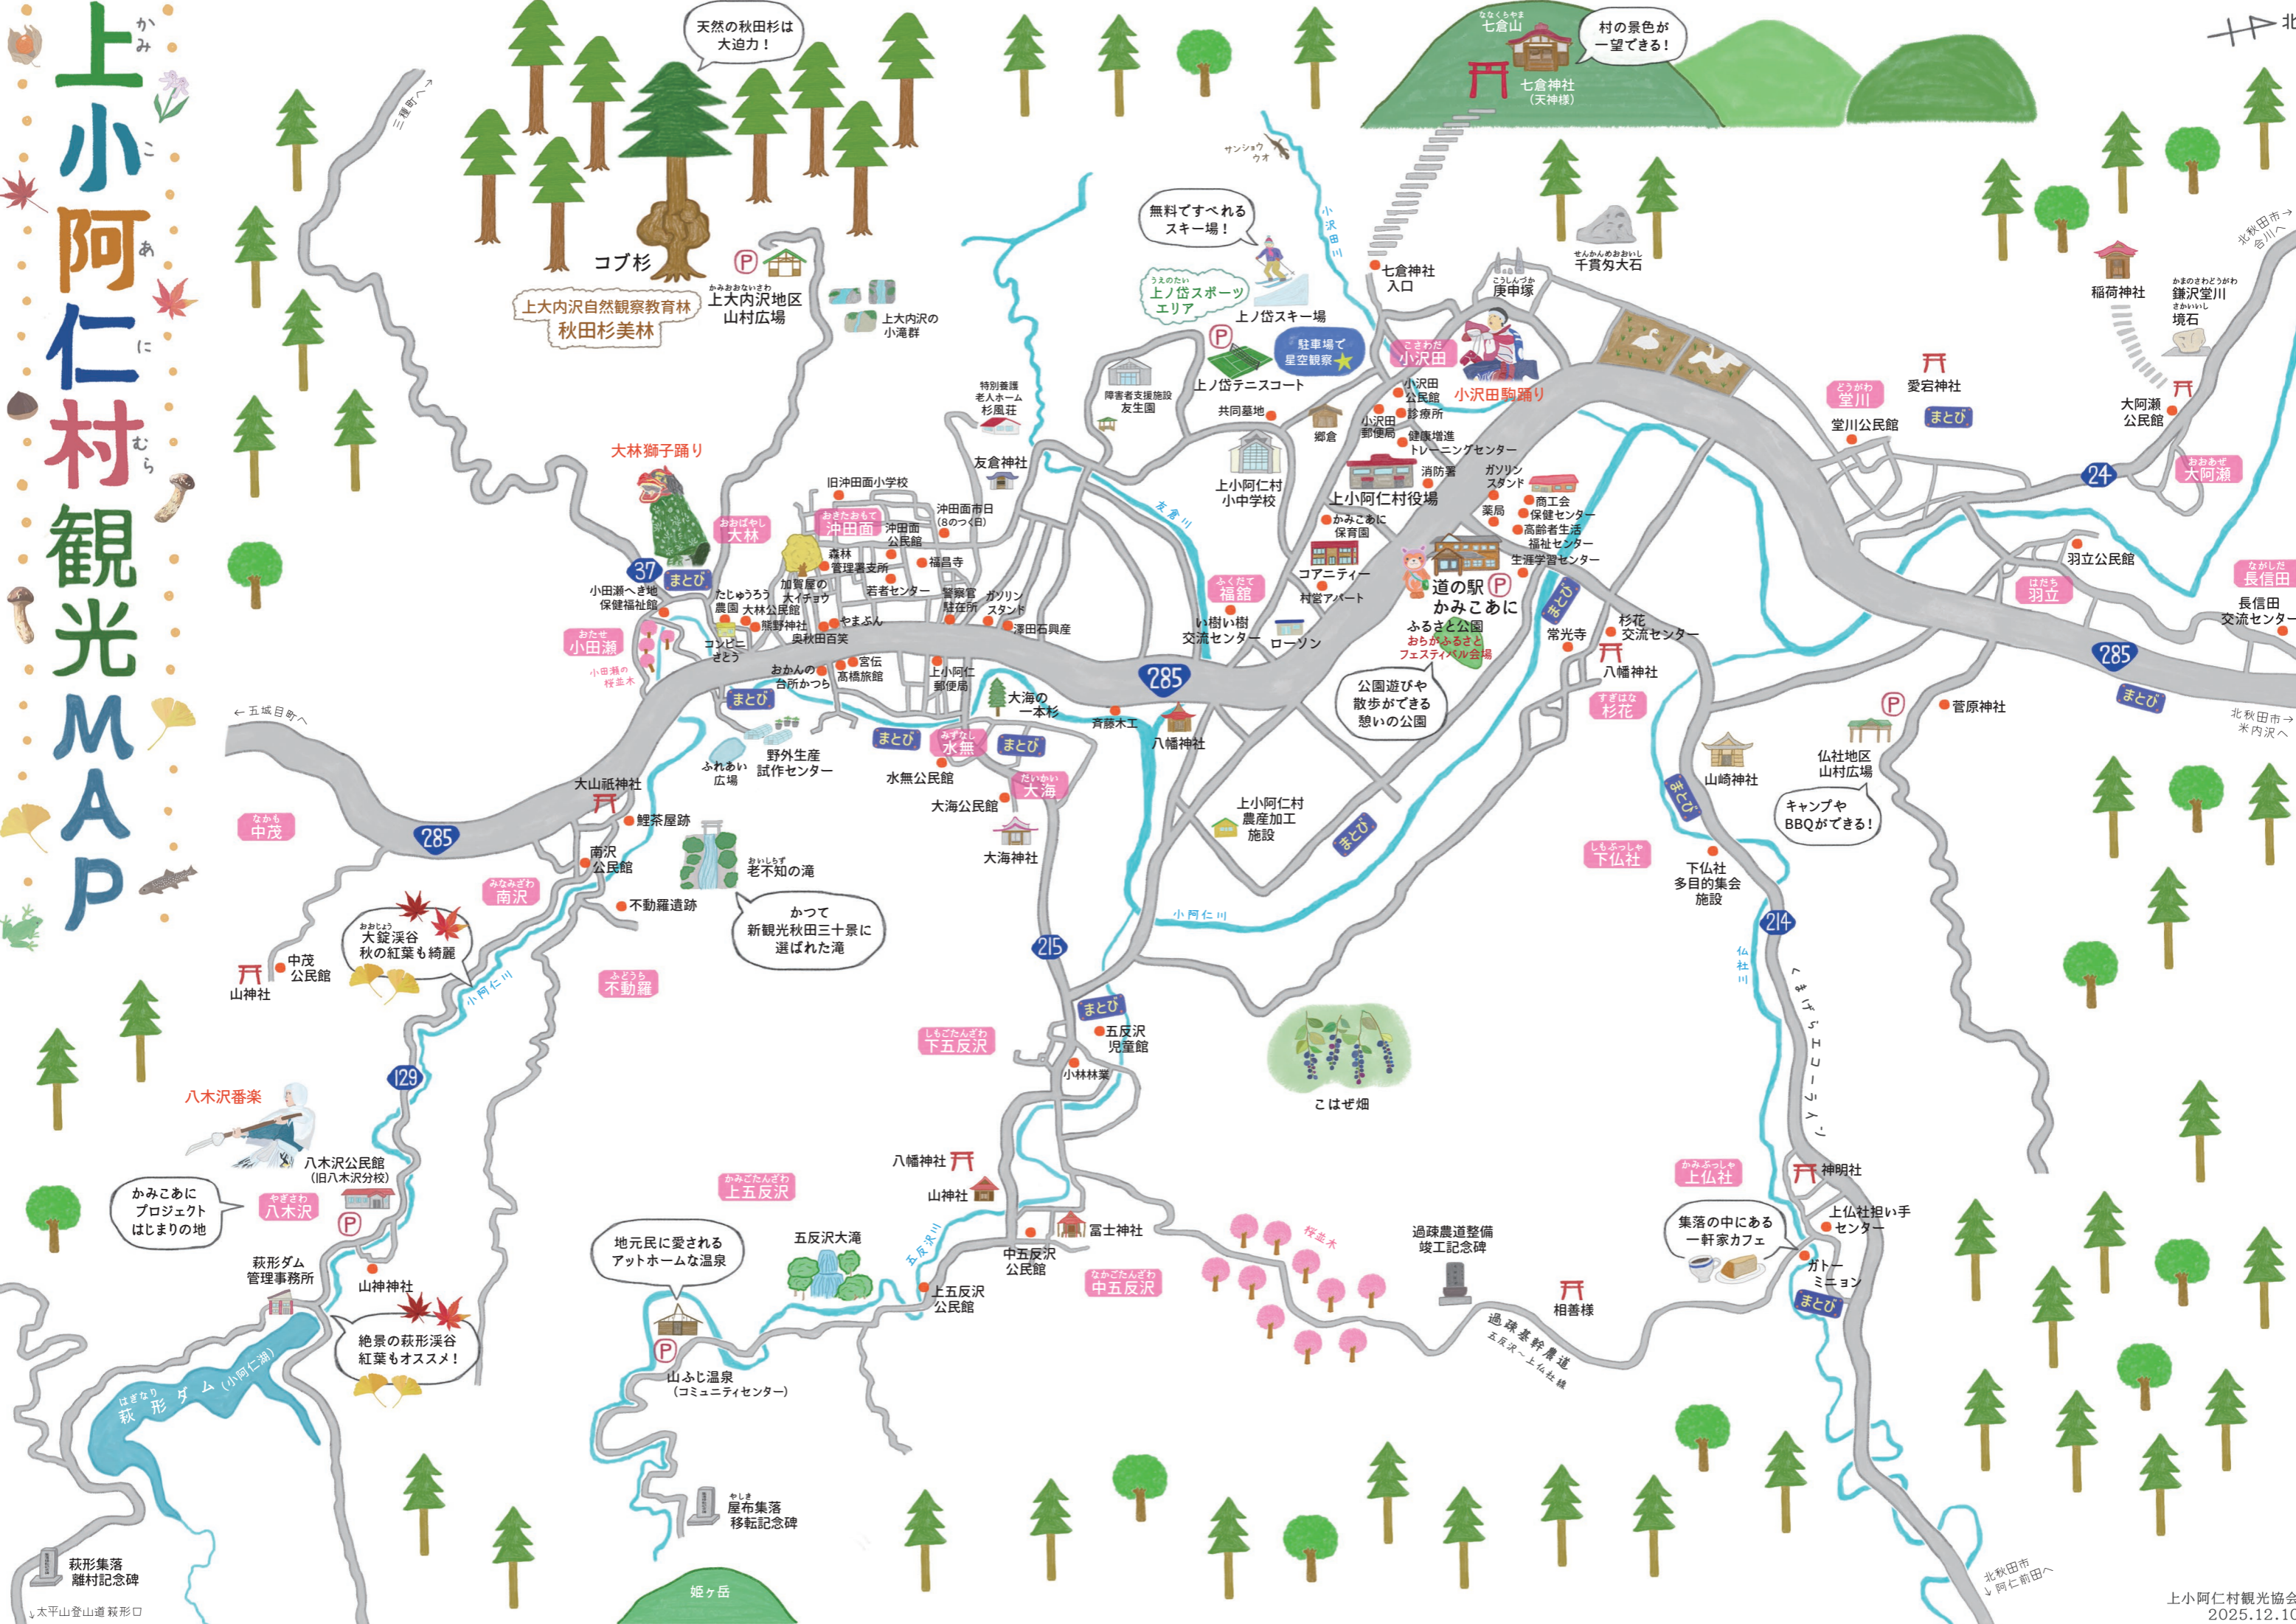

上小阿仁村観光MAP

萩形集落 離村記念碑
太平山登山道 萩形口